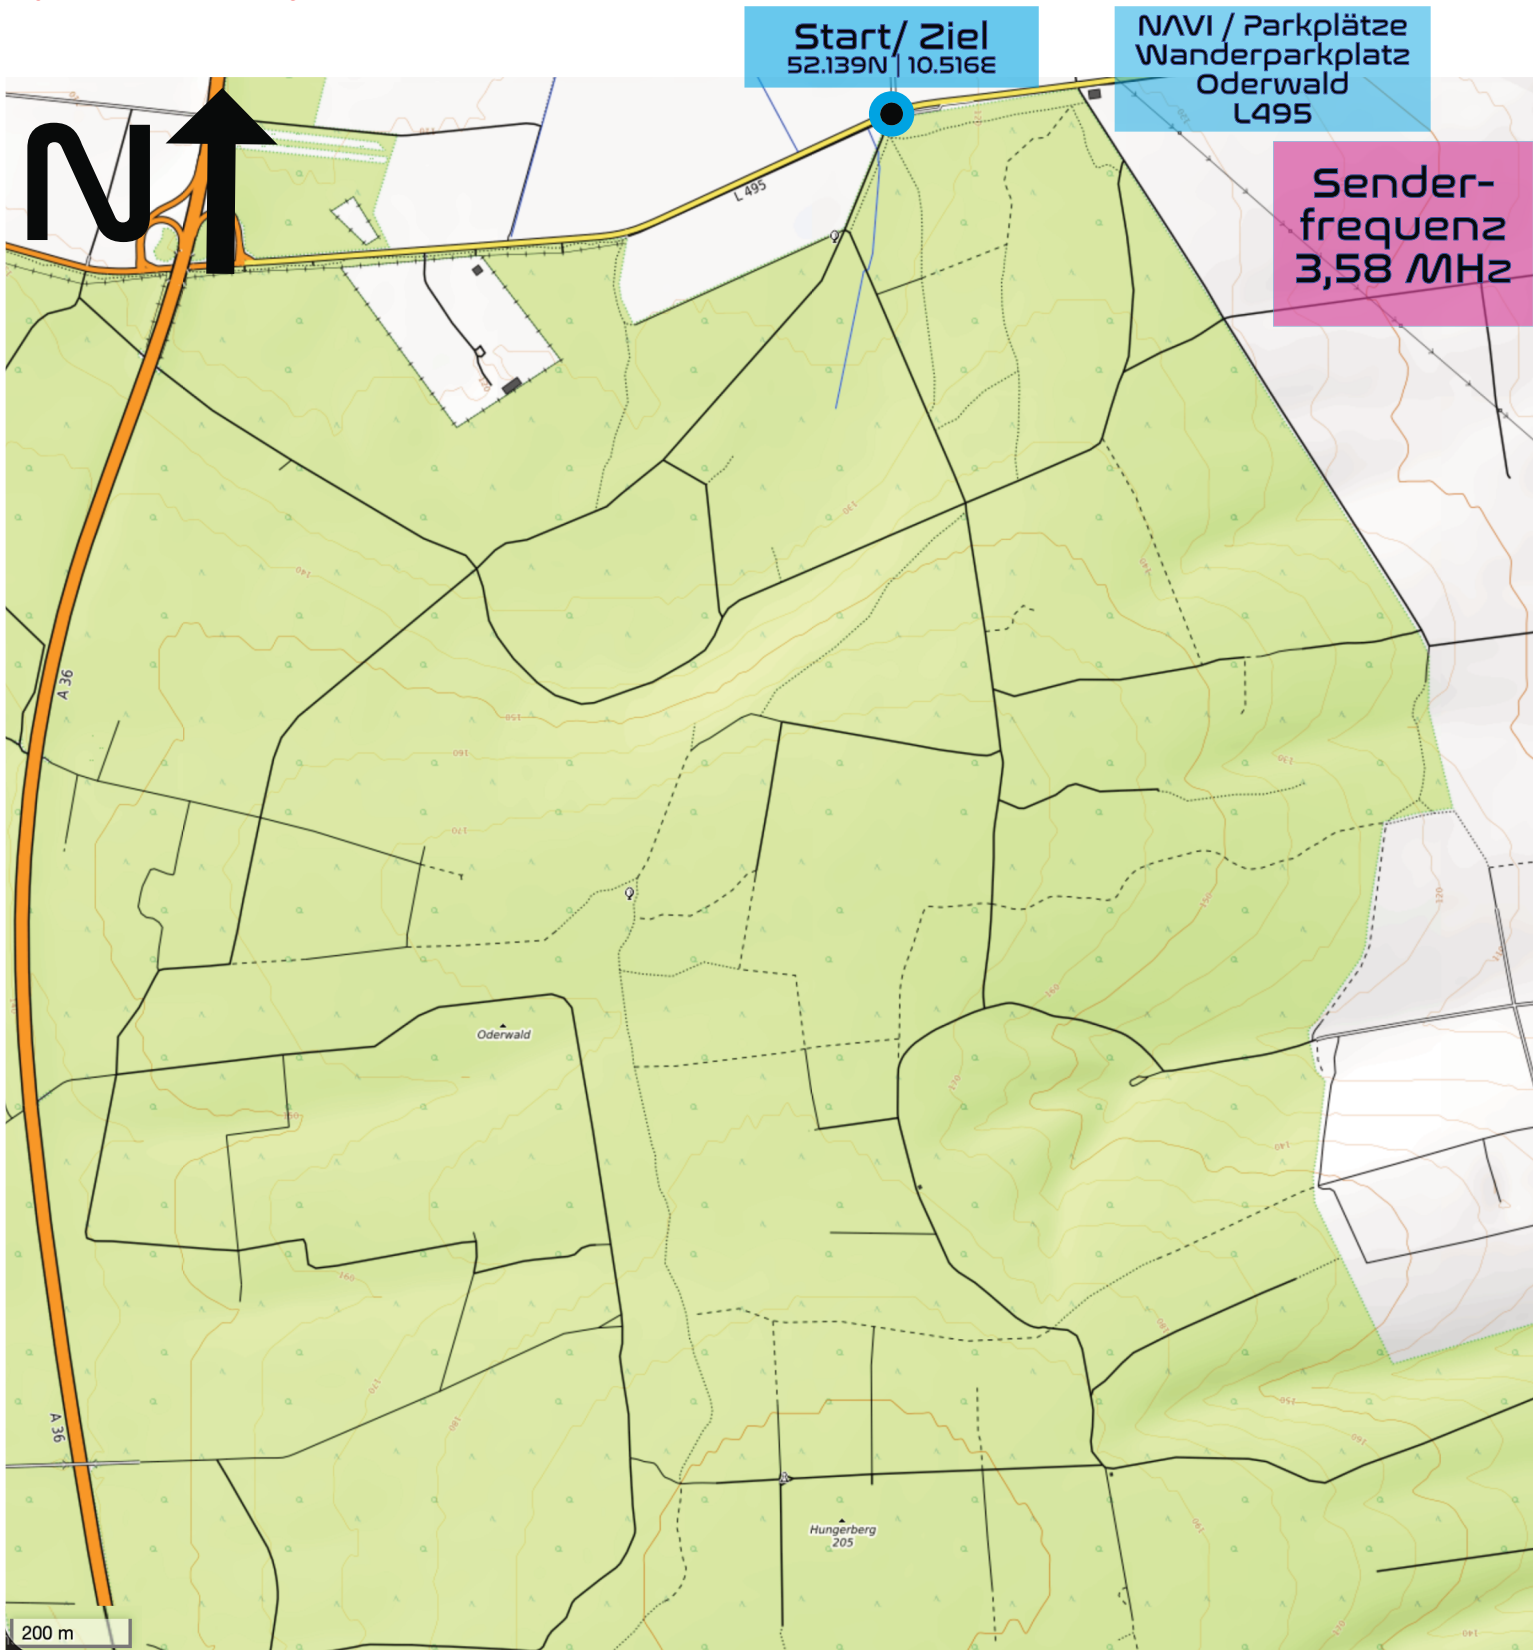

Oderwald - Wolfenbüttel

Nr: _____ Name: _____ CallSign: _____

Bis 15.07.2026 ist bundesweit Brut- und Setzzeit. Bitte die Wege nur im Umkreis von 15m verlassen. Die Natur dankt es euch!

Wer einen Punkt für das Peildiplom Sammeln möchte trägt bitte in diesem Formular ein. Danke! <https://shorturl.at/5h4fh>

FOX 1

FOX 2

FOX 3

FOX 4

FOX 5

Zangen-
abdruck